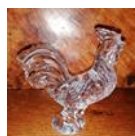

Petits sujets et vases

Références	Désignation article :	Prix de vente	Quantité disponible
Chouette	Chouette bleu ou rouge	23 €	2
75112/6973 0-120	Coq figurine	23 €	2
74818/5890 0	Colibri figurine cristal	19 €	2
74876	Chat cristal	18 €	2
74869	Chat cristal	13 €	2
82200/35U	Soliflore fond plat lourd uni	25 €	4
80205_0305 5_205 CHRISTIE 20	Vase taillé petit taillé 20 cm	29 €	3
82200/35R	Soliflore fond plat lourd rouge	27 €	3
Neptune 8KG10 265	Vase uni classique 26,5cm	48 €	2
Eclipse 22	Vase uni decor eclipse 22cm	40 €	2
WATERFAL L 185	Vase cristal optique	23 €	2