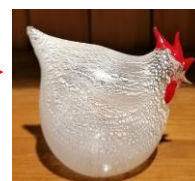

Objets divers

| Références | Désignation article : | Prix de vente | Quantité disponible |
|-------------------------|--|---------------|---------------------|
| Coupe Assiette DENTELLE | Assiette très taillée 18 cm | 16 € | 12 |
| PS06 | Poule soufflé petite assorties 6cm | 14 € | 8 |
| PS05 | Poule soufflé mini assorties 4-5cm | 9 € | 8 |
| D10-46-61 | Assiette dessert couleur: bleu ou vert et or | 17 € | 6 |
| D10-46-62 | Assiette dessert couleur : rouge ou or | 17 € | 6 |
| 54700 | Bonbonnière cœur taillé | 23 € | 4 |
| 58100 | Bonbonnière boîte roses taillé | 22 € | 4 |
| Labyrinth 205 coupe | Coupelle 20cm | 21 € | 4 |
| 4407 New York | Coupe entrée ou dessert uni par 3 (3) | 13 € | 4 |
| 4406 LONDON | Coupe entrée ou dessert uni par 3 (3) | 13 € | 4 |
| 4405 PARIS | Coupe entrée ou dessert uni par 3 (3) | 13 € | 4 |