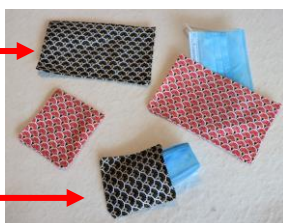

Les boucles d'oreilles (1)

| Références | Désignation article : | Prix de vente | Quantité disponible | |
|------------|---|---------------|--|--|
| 713911G | BO Dormeuses gouttes : ambre, rouge, gris, vert | 33 € | 5 |  |
| 713800 | BO diamants : bleu, violet, vert, rouge | 10 € |  | |
| 713834 | BO longues cristaux vert, rouge, noir, bleu, cristal | 23 € | 6 |  |
| 713851 | BO carrés : ambre, bleu, CR, gris, saumon, vert | 22 € | 6 |  |
| 713883 | BO lentille : argent, bleu, lilas, rouge, vert | 28 € | 5 |  |
| 713853 | BO lentille : CR, bleu foncé, bleu clair, rouge, argent | 24 € | 5 |  |
| 774-0548 | BO cœurs : CX, rouge diam. 0,8cm | 25 € | 4 |  |
| 713902 | BO carrés facettes : ambre, bleu, rouge | 22 € | 4 |  |
| 713996 | BO lentille : CR, bleu, noir | 41 € | 3 |  |
| 713822 | BO cœurs : bleu, cristal, rouge | 18 € | 3 |  |
| 61400850 | BO Ailles 1,3cm | 35 € | 2 |  |
| 61400826 | BO Arbres 1cm | 32 € | 2 |  |
| 713911 | BO Dormeuses gouttes courtes | 32 € | 2 |  |

Les pochettes tissus

| Désignation articles | Prix de vente |
|---|---------------|
| Pochette multi-usages, tissu enduit - 10X20 cm | 7 € |
| <i>Peut être nettoyée avec une éponge humide, ou lavée en machine à 30°</i> | |
| Protège-masque long, tissu enduit - 11X18 cm | 5 € |
| <i>Peut être nettoyée avec une éponge humide, ou lavée en machine à 30°</i> | |
| 1/2 Protège-masque long, tissu enduit - 10X9 cm | 2 € |
| <i>Peut être nettoyée avec une éponge humide, ou lavée en machine à 30°</i> | |
| Protège-masque long, coton - 11X18 cm | 5 € |
| <i>Peut être lavé en machine à 30°</i> | |
| 1/2 Protège-masque long, coton - 10X9 cm | 2 € |
| <i>Peut être lavé en machine à 30°</i> | |
| Pochette bijoux ou vide poche, coton | 10 € |
| <i>hauteur : 4 cm - diamètre : 9 cm</i> | |
| <i>Peut être lavée en machine à 30°</i> | |